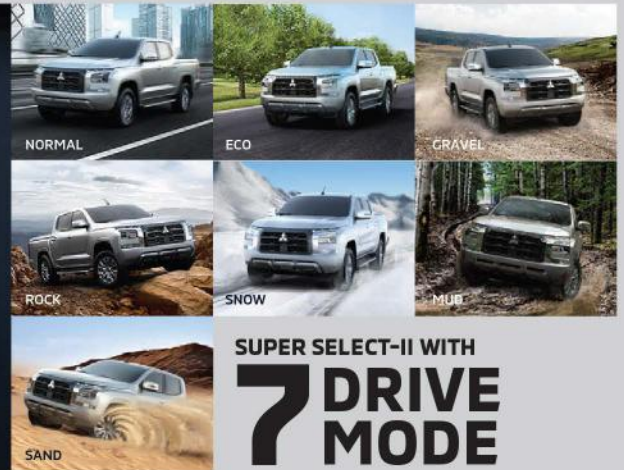

COMMAND AND CONTROL

Nikmati kabin yang dilengkapi teknologi canggih, kini command dan control lebih mudah diakses dalam jangkauan Anda.

UNSTOPPABLE POWER, CONFIDENCE IN EVERY DRIVE

Ke mana pun lebih bertenaga dengan 2.4L common rail turbo intercooler engine generasi terbaru. Taklukkan segala rintangan, apapun adventure Anda.

NEW ENGINE
4N16
184PS

EURO 4