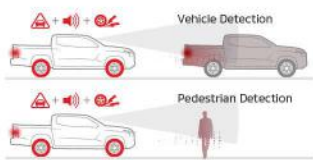

SMART TECHNOLOGY AND ADVANCED SAFETY FEATURES

MITSUBISHI MOTORS menawarkan fitur keselamatan canggih untuk memberikan ketenangan dan keamanan selama berkendara.

Forward Collision Mitigation system [FCM]

FCM mendeteksi kendaraan dan pejalan kaki. Memberitahu pengemudi dengan peringatan audio dan visual, serta mengerem untuk menghindari atau mengurangi potensi tabrakan.