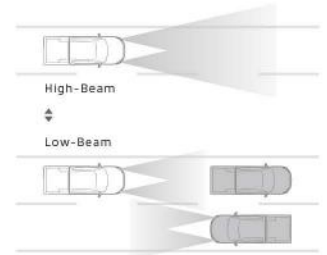

Automatic High-Beam [AHB]

Untuk meningkatkan keselamatan dan kenyamanan berkendara di malam hari, lampu high beam berubah otomatis menjadi low beam saat mendeteksi kendaraan lain di depan.